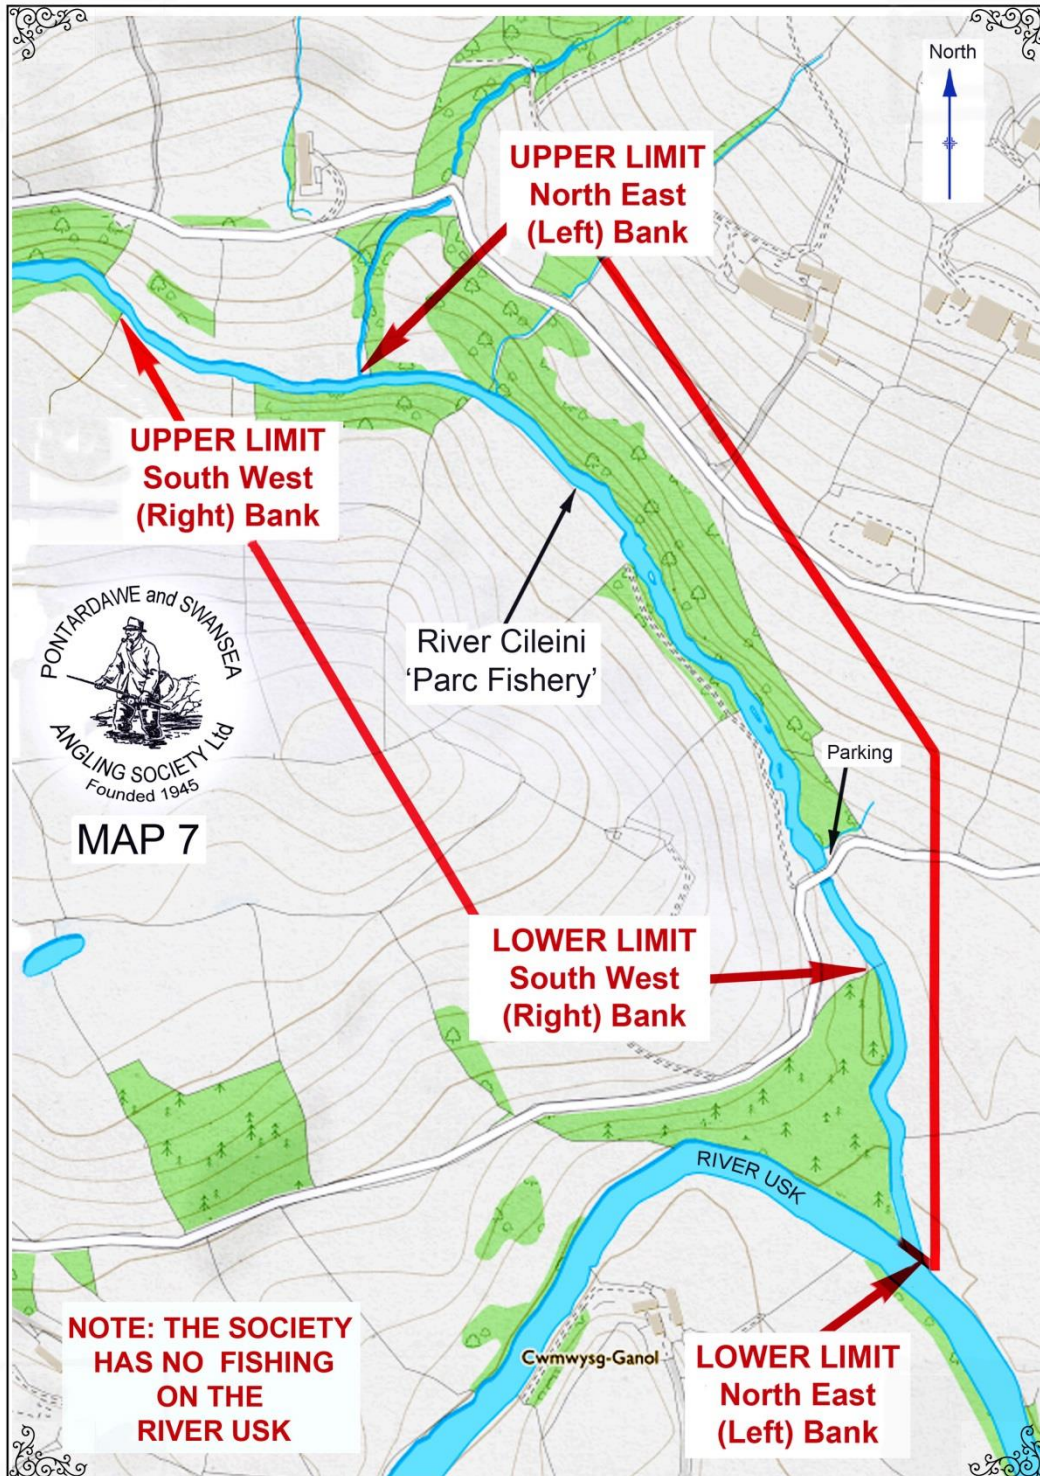

Map 4 - Clydach

Map 7 – Cilieni (Parc Fishery)

Map 8 – Cileni Location

Map 10 – Gwili

FISHERY MAP 10 GEUBREN FARM - River Gwili, Hendy